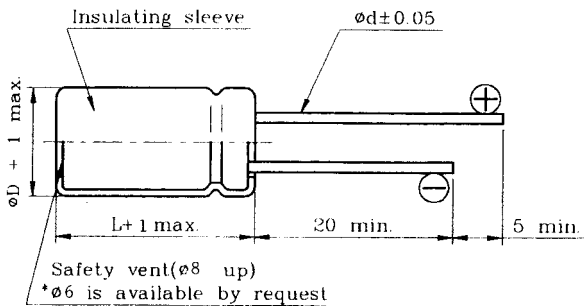

### Diagram of dimensions

Dφ	3	4	5	6	8
p	1±0.3	1.5	2.0	2.5	3.5
dφ	0.4	0.45			

### Maximum Ripple Current mA rms 105°C 120Hz Case Size of Standard Products DxL(mm)

uF \ WV	4	6.3	10	16	25	35	50
0.1							1.0
0.22							2.0
0.33							2.8
0.47							4.0
1							8.0
2.2						8.4	10
3.3					10	10	17
4.7				10	16	18	20
10		15	28	23	27	30	33
22	19	28	28	37	42	46	48
33	26	37	41	49	53	62	
47	34	45	45	58	60	80	
100	61	70	80	85	120		
220	82	90	120				